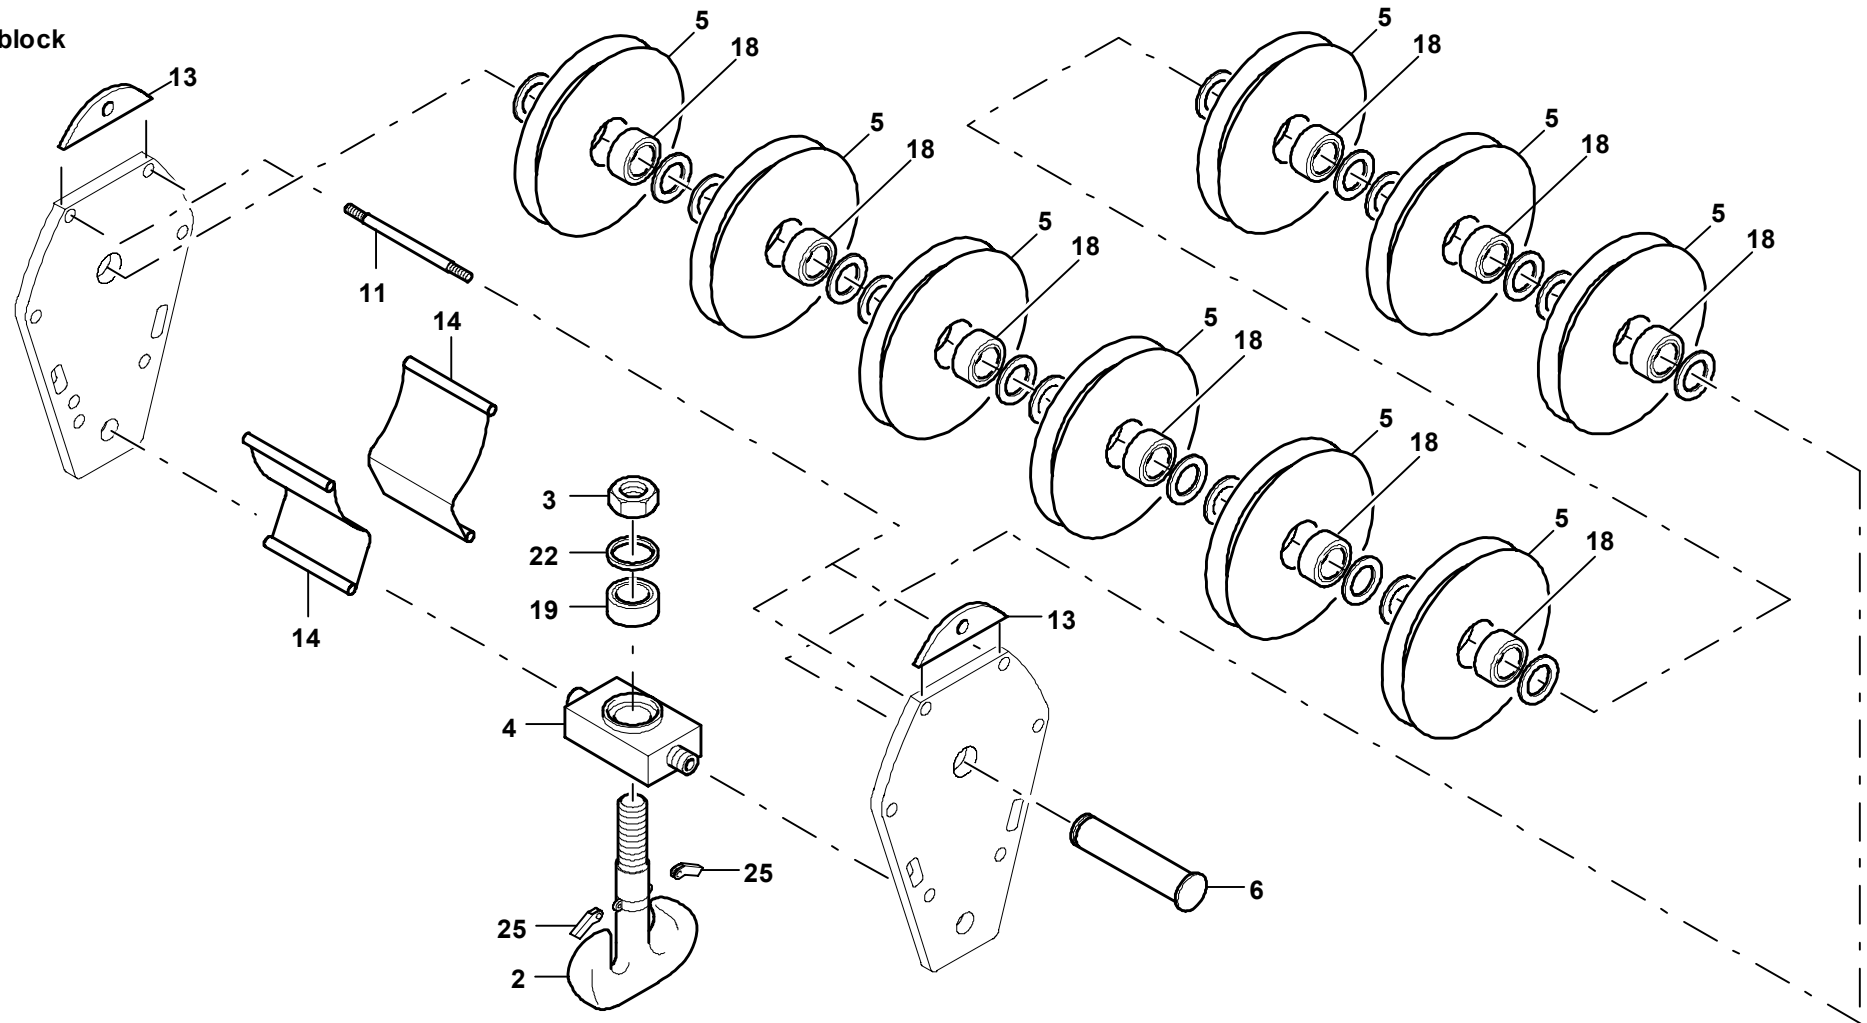

**GROVE**

HAKENFLASCHE 200 T  
HOOK BLOCK 200 T

BILDTAFEL  
PICTORIAL DISPLAY

05.04

**3006725-ETL B**

1/2

**GMK 6300**  
**BE 705**  
**G 525**

Euroblock

**GROVE**

HAKENFLASCHE 200 T  
HOOK BLOCK 200 T

BILDТАФЕЛ  
PICTORIAL DISPLAY

05.04

**3006725-ETL B**

2/2

**GMK 6300**  
**BE 705**  
**G 525**

De Haan